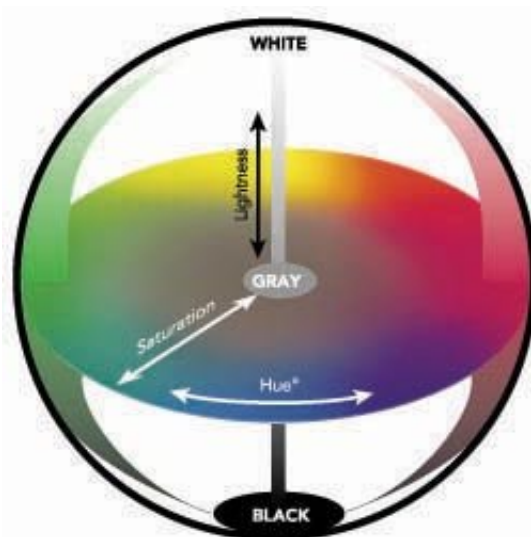

Технические характеристики.

Результаты измерения цвета покрытия и оттенков цвета выводятся на графический дисплей прибора.

Координаты цвета выводимых измерений:

X, Y,Z; L,a,b,E; L,C,h; E CIE94.

Прибор дополнительно определяет степень белизны и желтизны покрытия и непрозрачность и относительную интенсивность цвета образца.

В приборе сохраняется 1024 цветовых эталонов в виде их спектральных характеристик, буквенных и цифровых названий и значений.

Методом сравнения цвета покрытия с таблицами RAL можно быстро оценить отклонение цвета покрытия изделий при производстве.

Измерения могут быть введены в компьютер через стандартный интерфейс RS-232 при помощи специального программного обеспечения.

Питание прибора производится от встроенного аккумулятора с зарядным устройством.