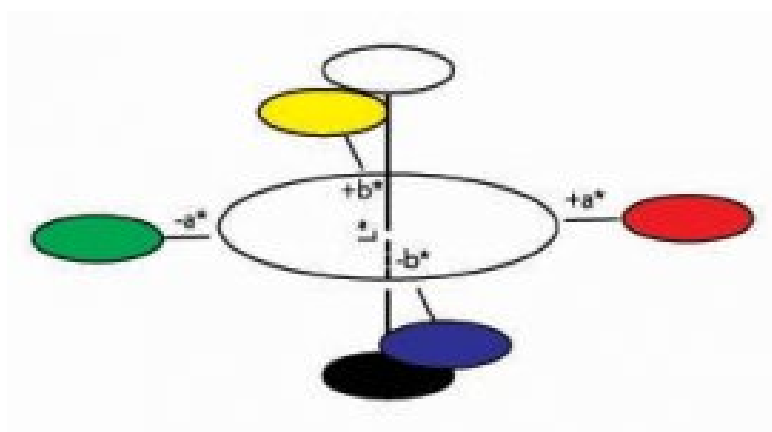

Технические характеристики.

Результаты измерения цвета покрытия и оттенков цвета выводятся на графический дисплей прибора.

Координаты цвета выводимых измерений:

X, Y,Z; L,a,b,E; L,C,h; E CIE94.

Прибор дополнительно определяет степень белизны и желтизны покрытия и непрозрачность и относительную интенсивность цвета образца.

В приборе сохраняется 1024 цветовых эталонов в виде их спектральных характеристик, буквенных и цифровых названий и значений.

Методом сравнения цвета покрытия с таблицами RAL можно быстро оценить отклонение цвета покрытия изделий при производстве.

Измерения могут быть введены в компьютер через стандартный интерфейс RS-232 при помощи специального программного обеспечения.

Питание прибора производится от встроенного аккумулятора с зарядным устройством.